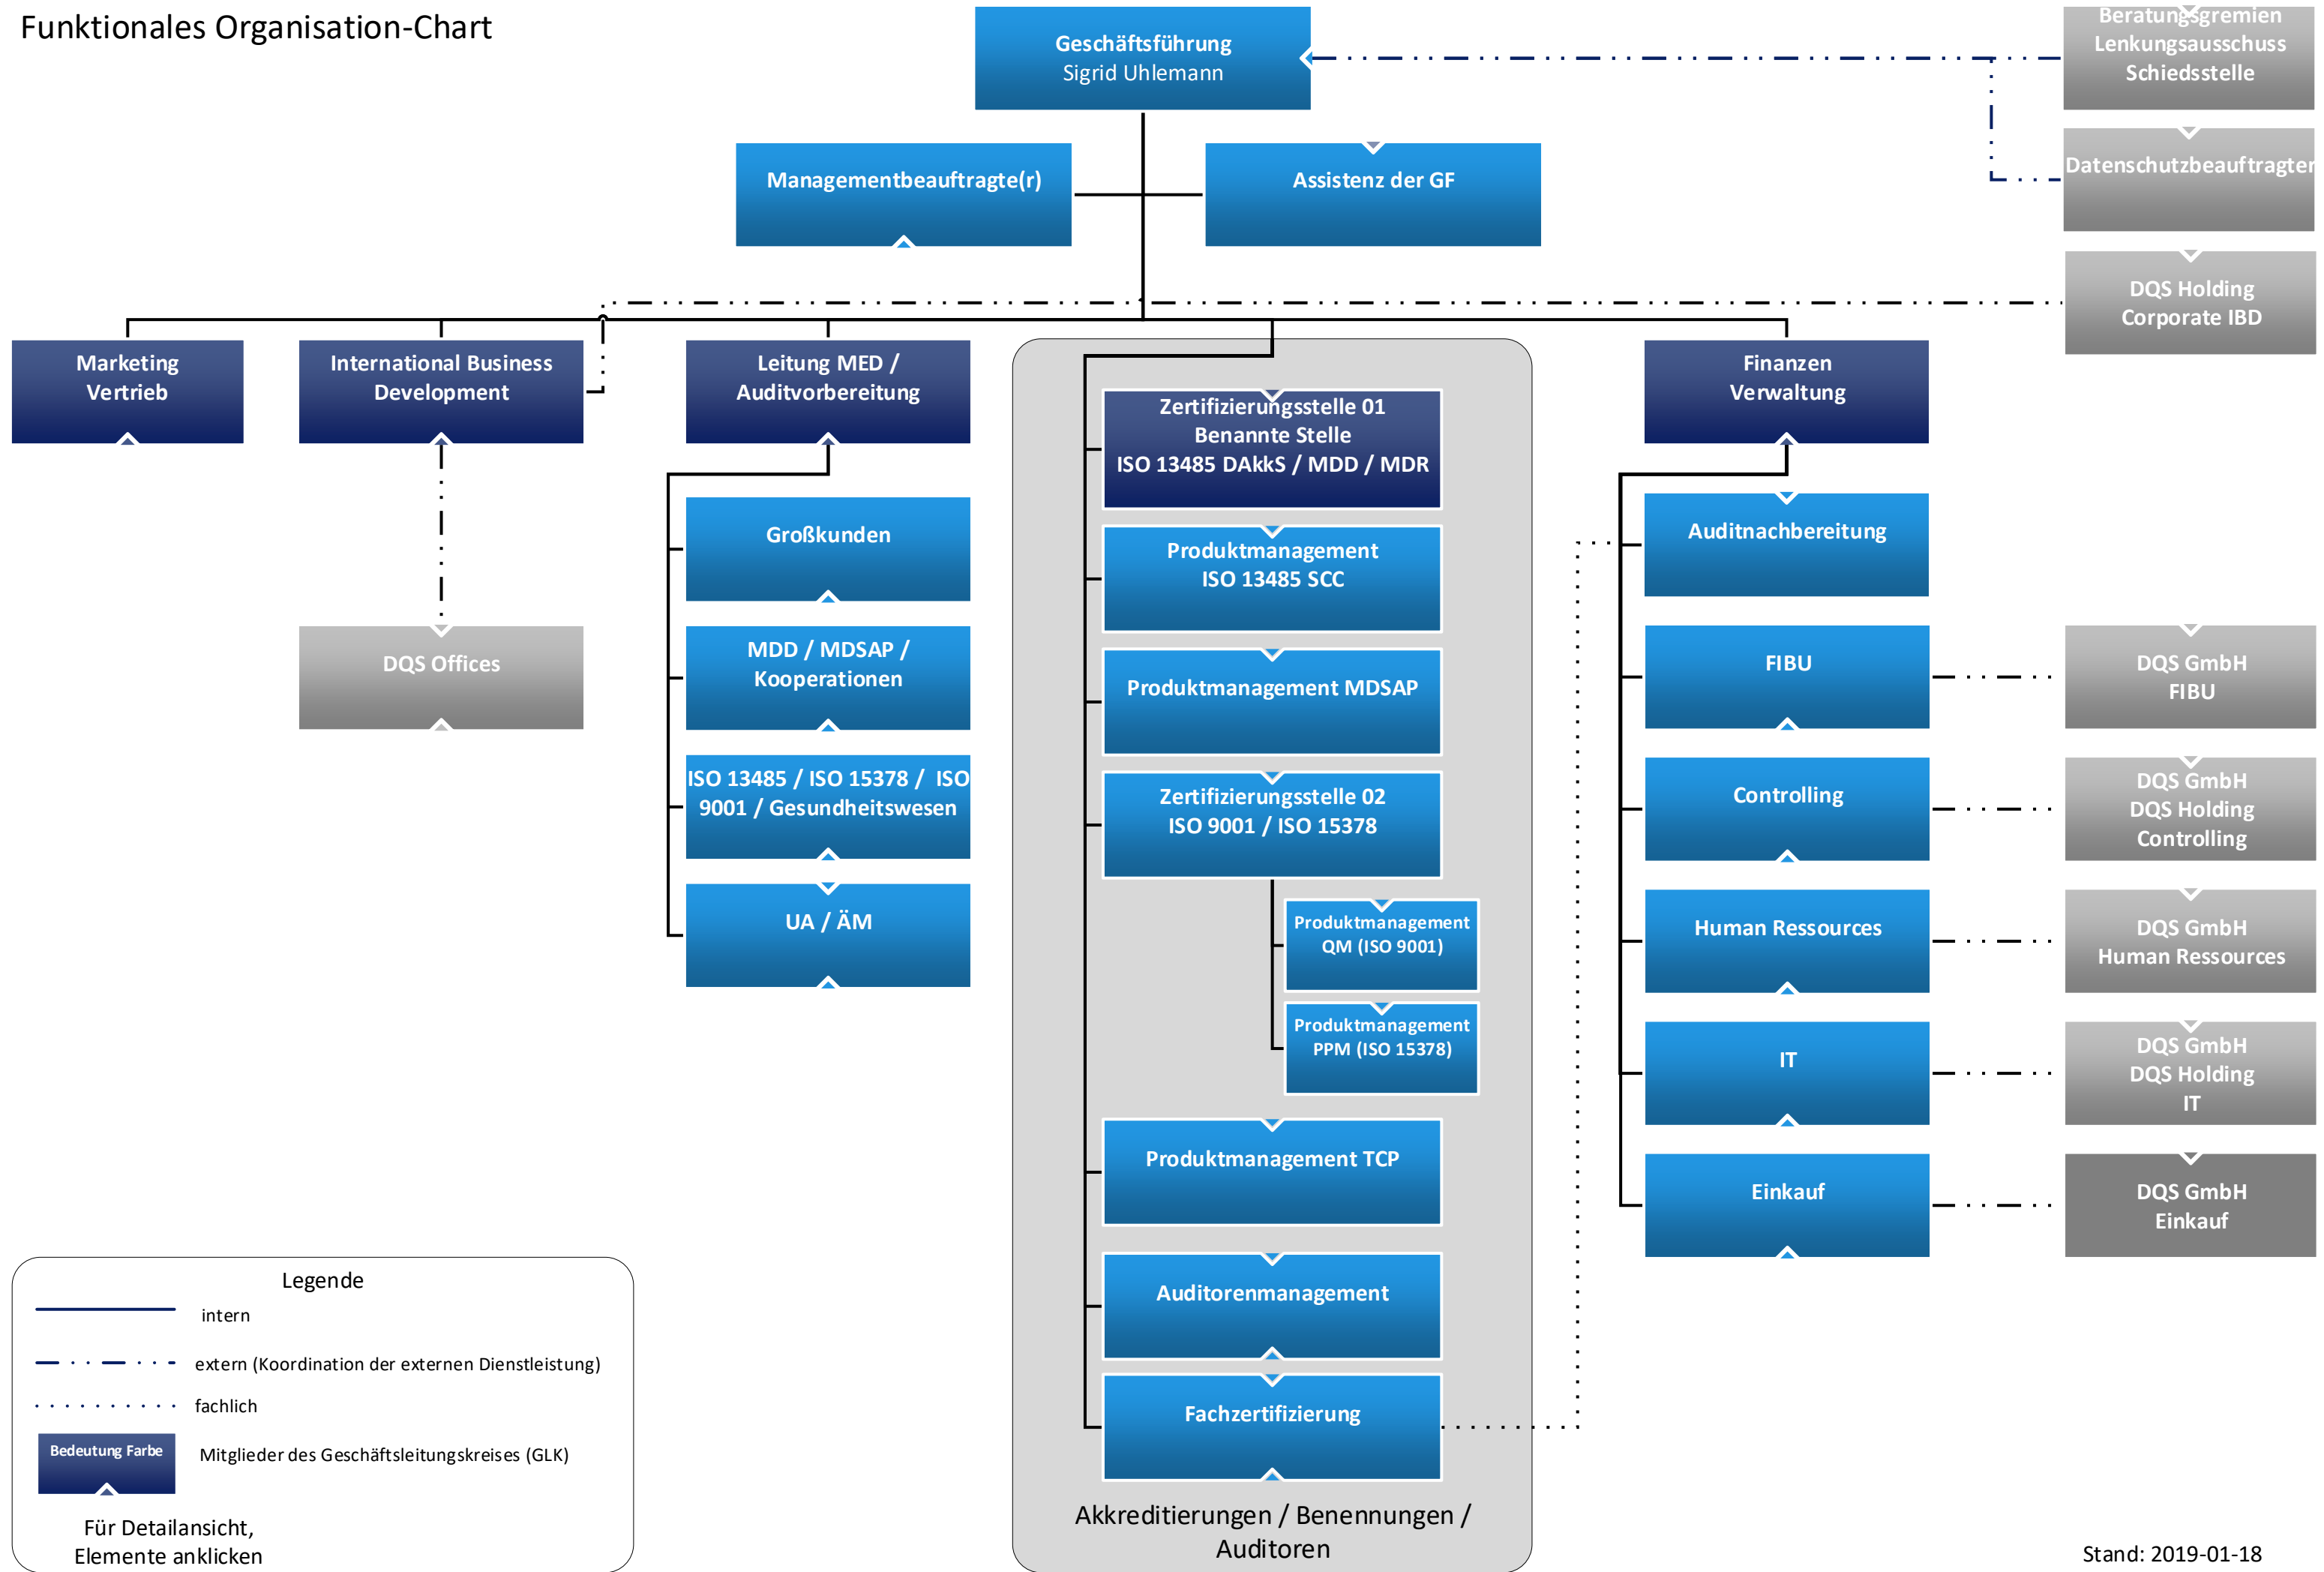

Funktionales Organisation-Chart

Legende

- intern
- extern (Koordination der externen Dienstleistung)
- fachlich
- Bedeutung Farbe Mitglieder des Geschäftsleitungskreises (GLK)

Für Detailansicht,
Elemente anklicken